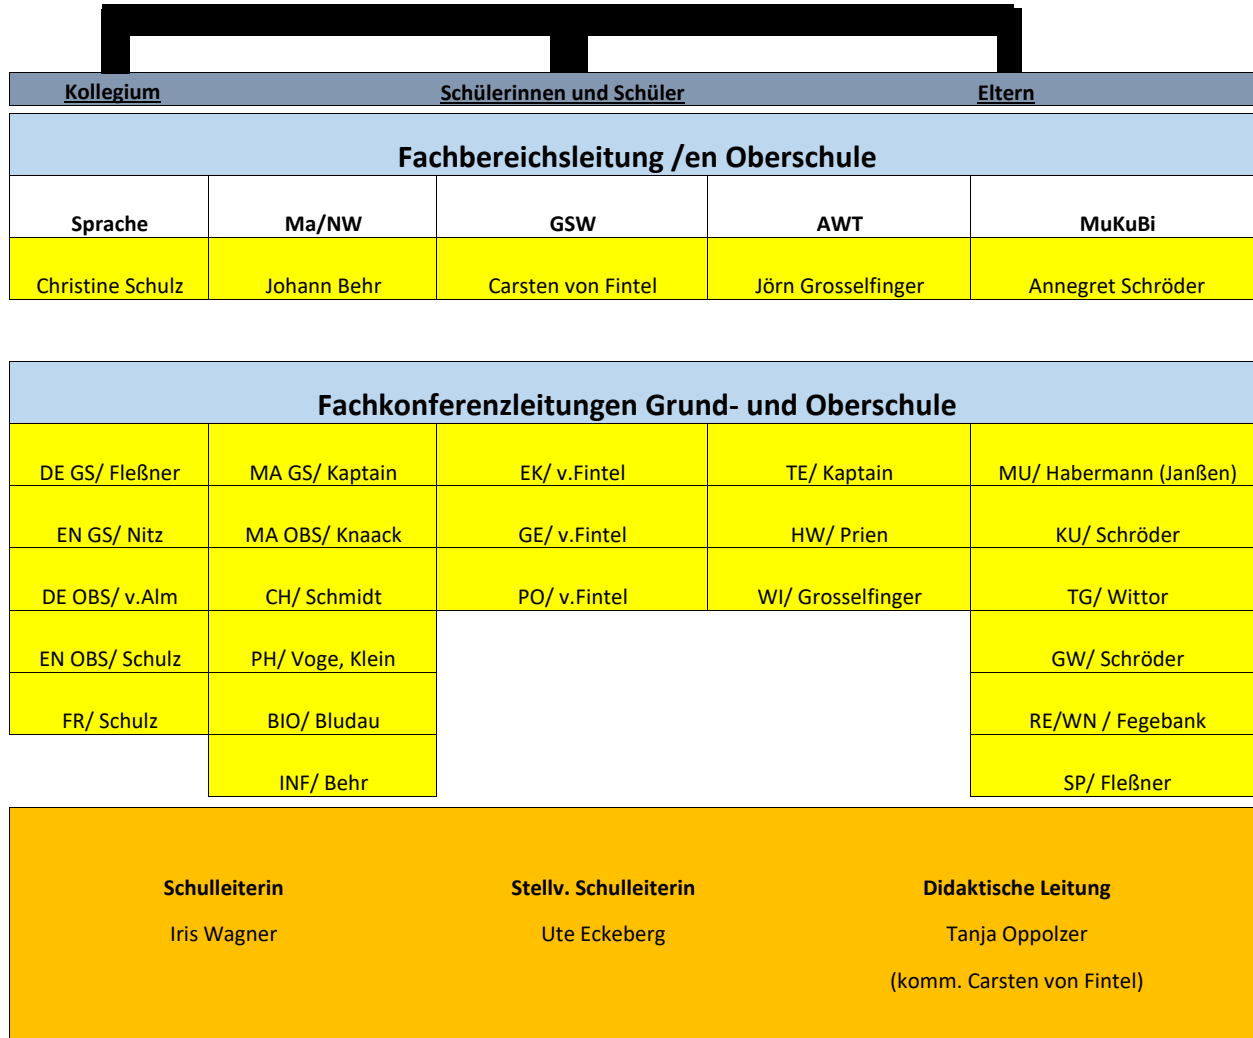

Organisationsrahmen Oberschule Bispingen

Personalrat
Jutta Thielen
Anja Schmidt
Peter Kaptain
Gleichstellungsbeauftragte
Katja Jeske
Beratungslehrer/in
Carsten von Fintel
SV Beratung
Carsten von Fintel
Claudia Rinke